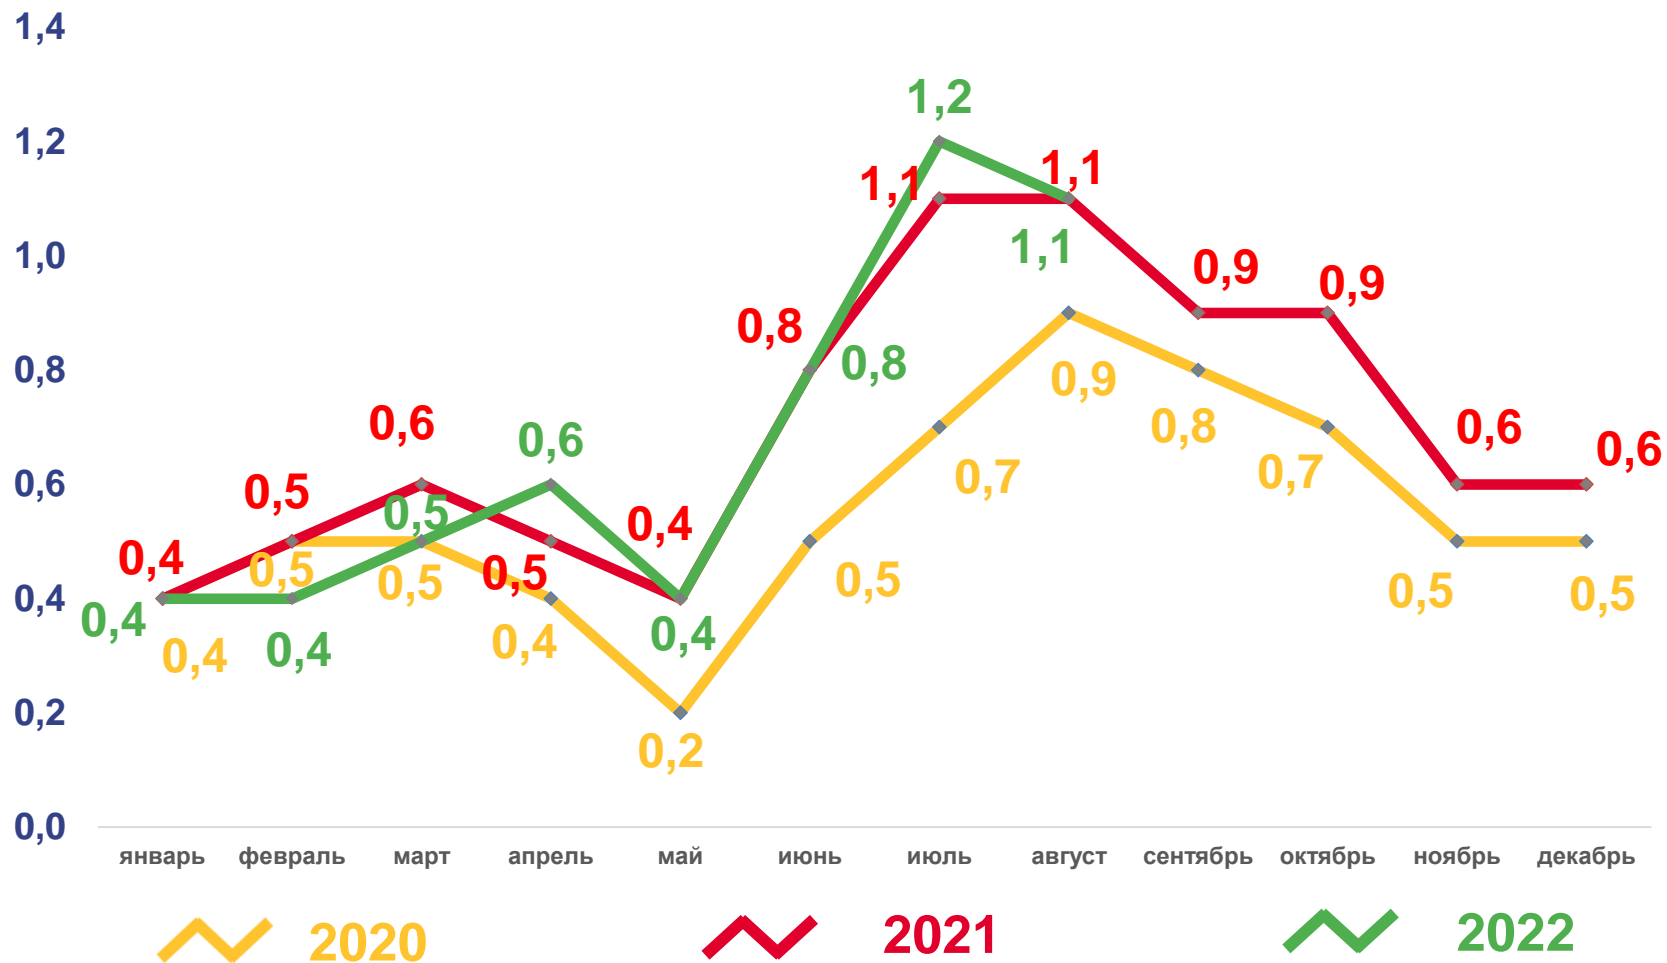

ЕСТЕСТВЕННОЕ ДВИЖЕНИЕ НАСЕЛЕНИЯ

ЧЕЛОВЕК

Показатели естественного движения населения за январь-август 2022 года

-9833 человека

Естественная убыль населения

-7,8 ‰ в расчете на 1000 человек населения

Коэффициент естественной убыли

■ Число родившихся

■ Число умерших

Естественная убыль

ЧИСЛО ЗАРЕГИСТРИРОВАННЫХ БРАКОВ, ТЫСЯЧ

Брачность

за январь-август 2022 года

5,4 ТЫС. браков

Число зарегистрированных браков

4,3 % в расчете на 1000 человек населения

Коэффициент брачности

ЧИСЛО ЗАРЕГИСТРИРОВАННЫХ РАЗВОДОВ, ТЫСЯЧ

Разводимость

за январь-август 2022 года

4,5 тыс. разводов

Число зарегистрированных разводов

3,5 % в расчете на 1000 человек населения

Коэффициент разводимости