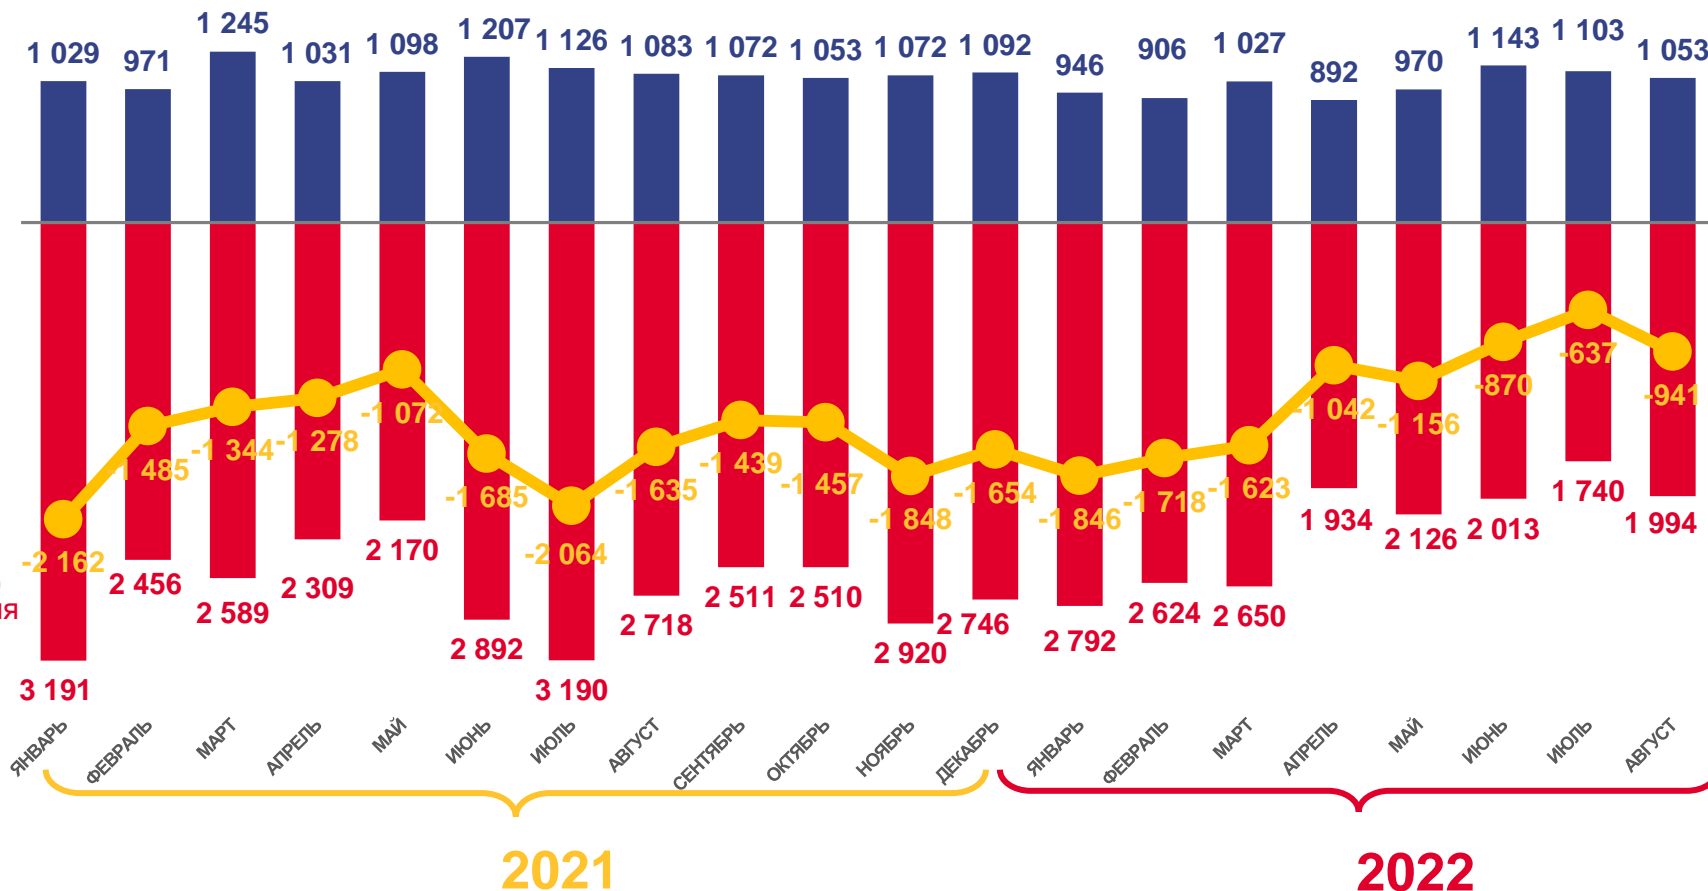

ЕСТЕСТВЕННОЕ ДВИЖЕНИЕ НАСЕЛЕНИЯ

ЧЕЛОВЕК

Показатели естественного движения населения за январь-август 2022 года

-9833 человека

Естественная убыль населения

-7,8 ‰ в расчете на 1000 человек населения

Коэффициент естественной убыли

■ Число родившихся

■ Число умерших

Естественная убыль

ЧИСЛО ЗАРЕГИСТРИРОВАННЫХ БРАКОВ, ТЫСЯЧ

Брачность

за январь-август 2022 года

5,4 ТЫС. браков

Число зарегистрированных браков

4,3 % в расчете на 1000 человек населения

Коэффициент брачности

ЧИСЛО ЗАРЕГИСТРИРОВАННЫХ РАЗВОДОВ, ТЫСЯЧ

Разводимость

за январь-август 2022 года

4,5 тыс. разводов

Число зарегистрированных разводов

3,5 % в расчете на 1000 человек населения

Коэффициент разводимости